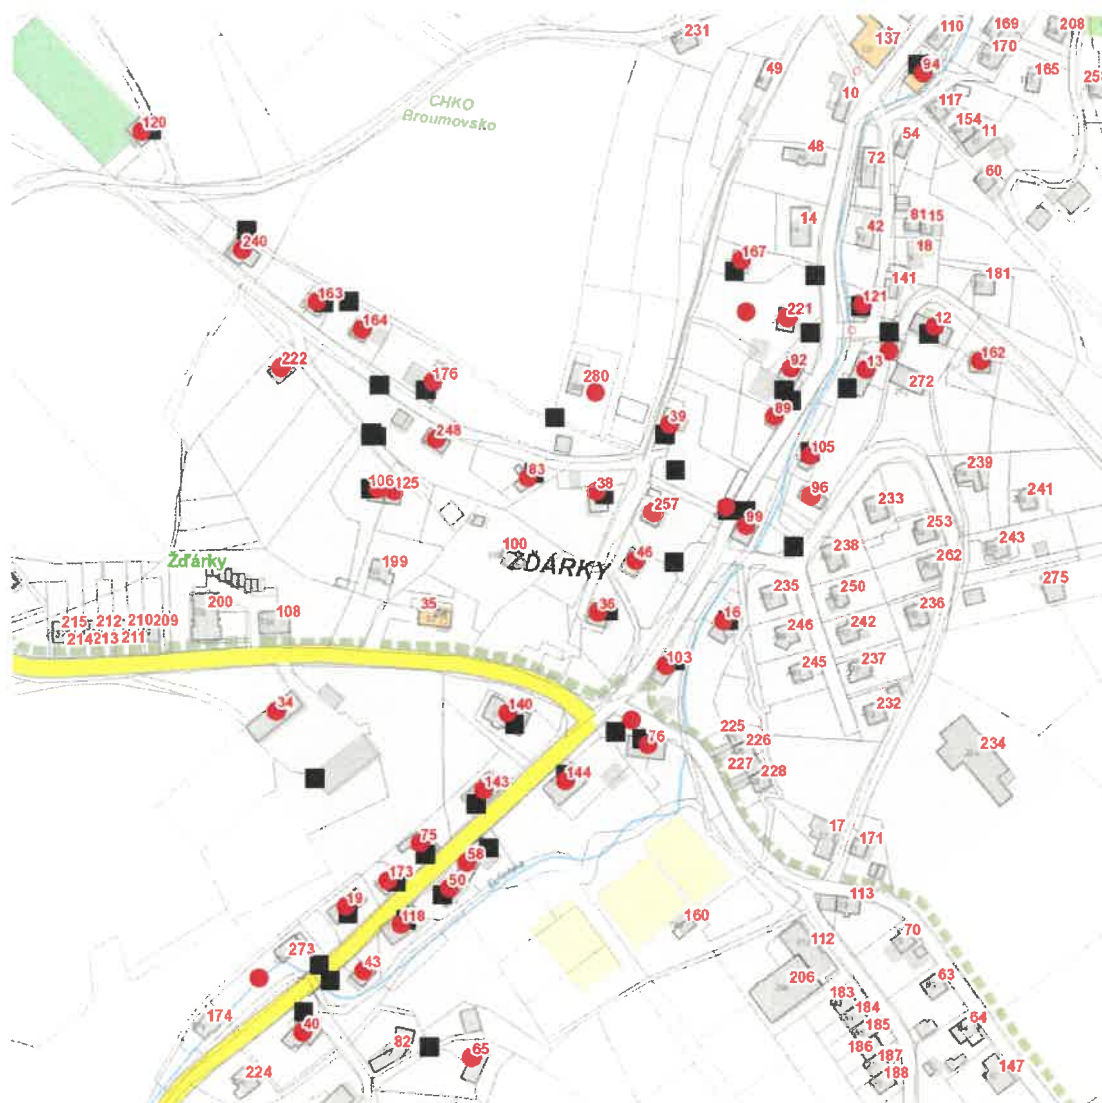

dne 8. 9. 2022 od 7:30 do 12:30 hodin**Orientační mapový podklad odstávkou dotčených lokalit****VYSVĚTLIVKY**

- – adresy dotčené odstávkou elektřiny
- – místa připojení k elektrické síti dotčená odstávkou

INFORMACE ZASLÁNA

IDDS: 6rva32j (OBEC ŽĎÁRKY)